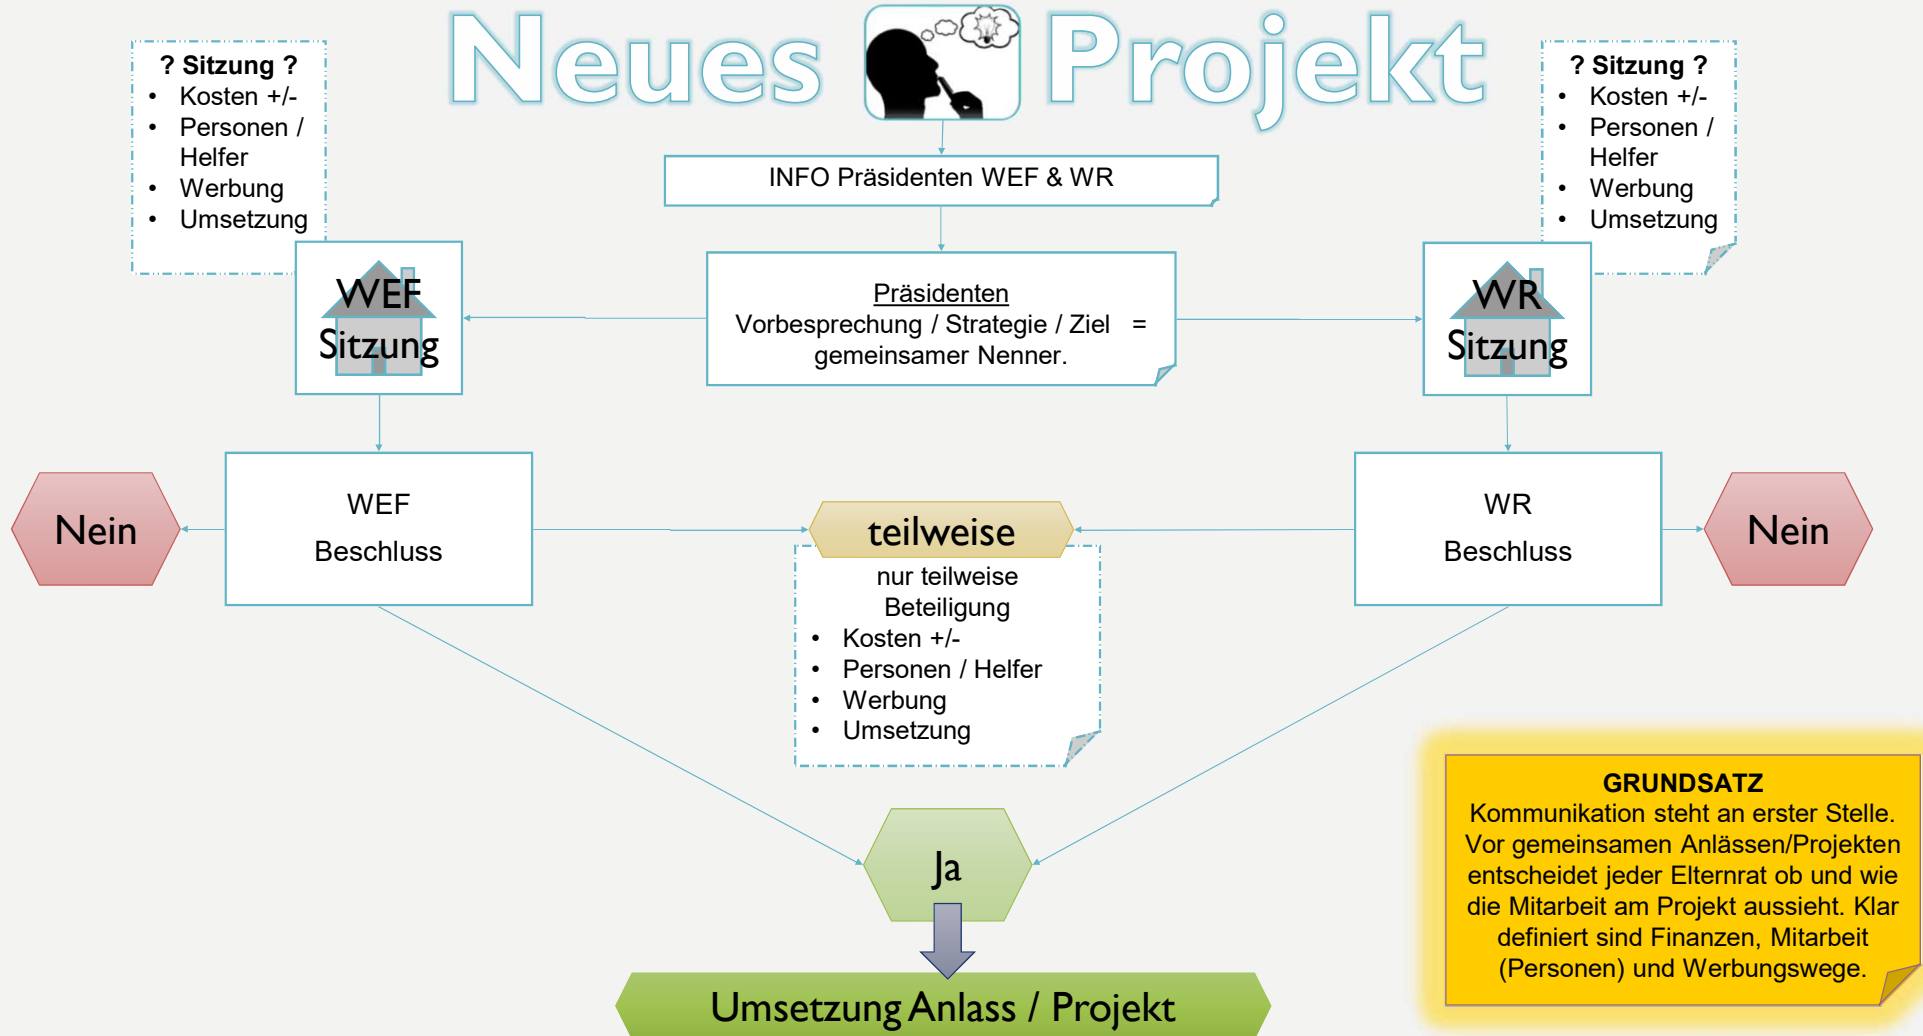

Neues Projekt

Dieses Schema dient als Planungsgrundlage für gemeinsam angedachte Projekte/Anlässe der Elterngremien der Schuleinheiten Wolfgraben und Im Widmer.